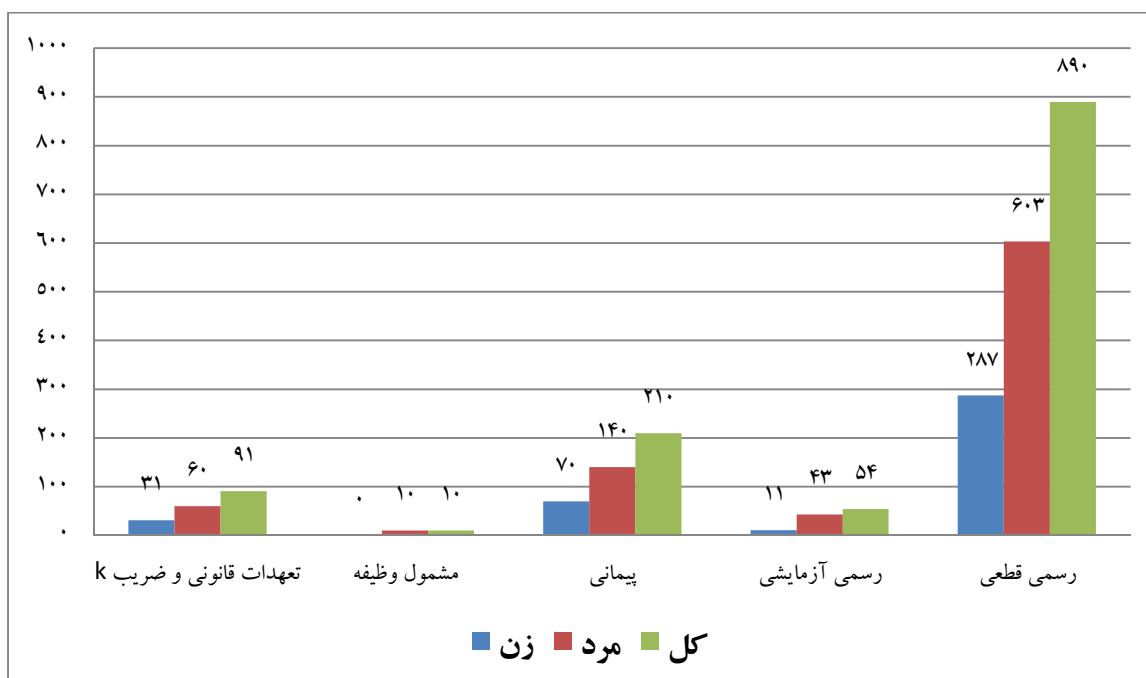

تعداد اعضای هیأت علمی دانشگاه بر حسب نوع استخدام و جنسیت در سال ۱۳۸۵

نوع استخدام	زن	مرد	کل
تعهدات قانونی و ضریب K	۳۱	۶۰	۹۱
مشمول وظیفه	۰	۱۰	۱۰
پیمانی	۷۰	۱۴۰	۲۱۰
رسمی آزمایشی	۱۱	۴۳	۵۴
رسمی قطعی	۲۸۷	۶۰۳	۸۹۰
مجموع	۳۹۹	۸۵۶	۱۲۵۵