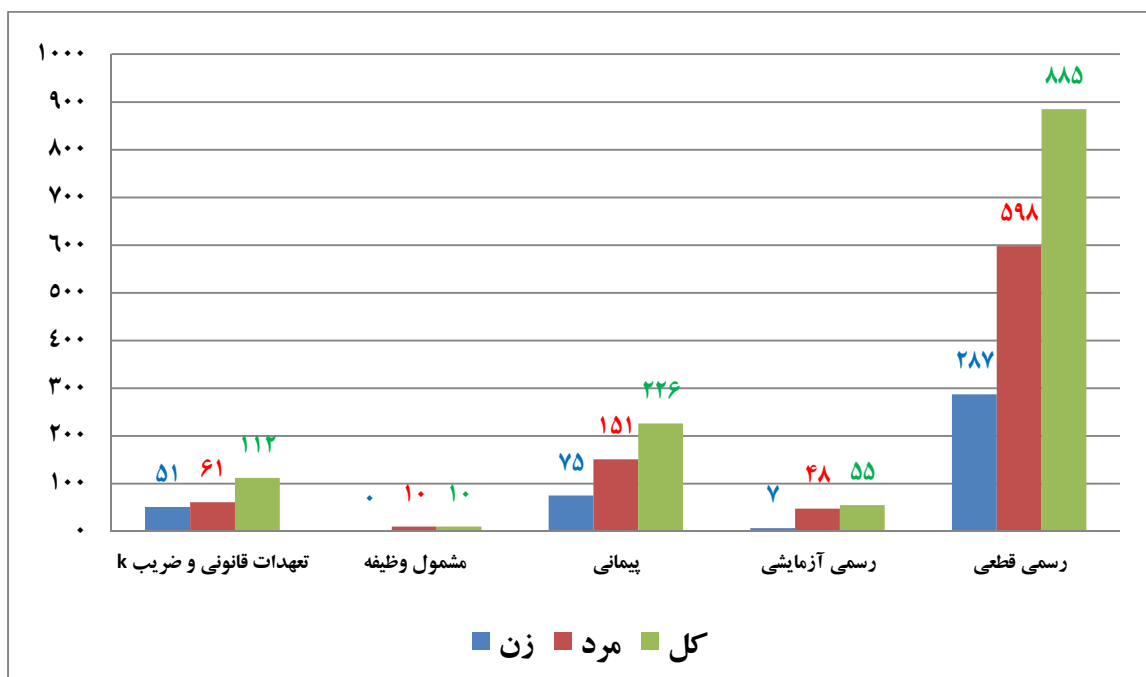

تعداد اعضای هیأت علمی دانشگاه بر حسب نوع استخدام و جنسیت در سال ۱۳۸۶

نوع استخدام	زن	مرد	کل
تعهدات قانونی و ضریب k	۵۱	۶۱	۱۱۲
مشمول وظیفه	۰	۱۰	۱۰
پیمانی	۷۵	۱۵۱	۲۲۶
رسمی آزمایشی	۷	۴۸	۵۵
رسمی قطعی	۲۸۷	۵۹۸	۸۸۵
مجموع	۴۲۰	۸۶۸	۱۲۸۸