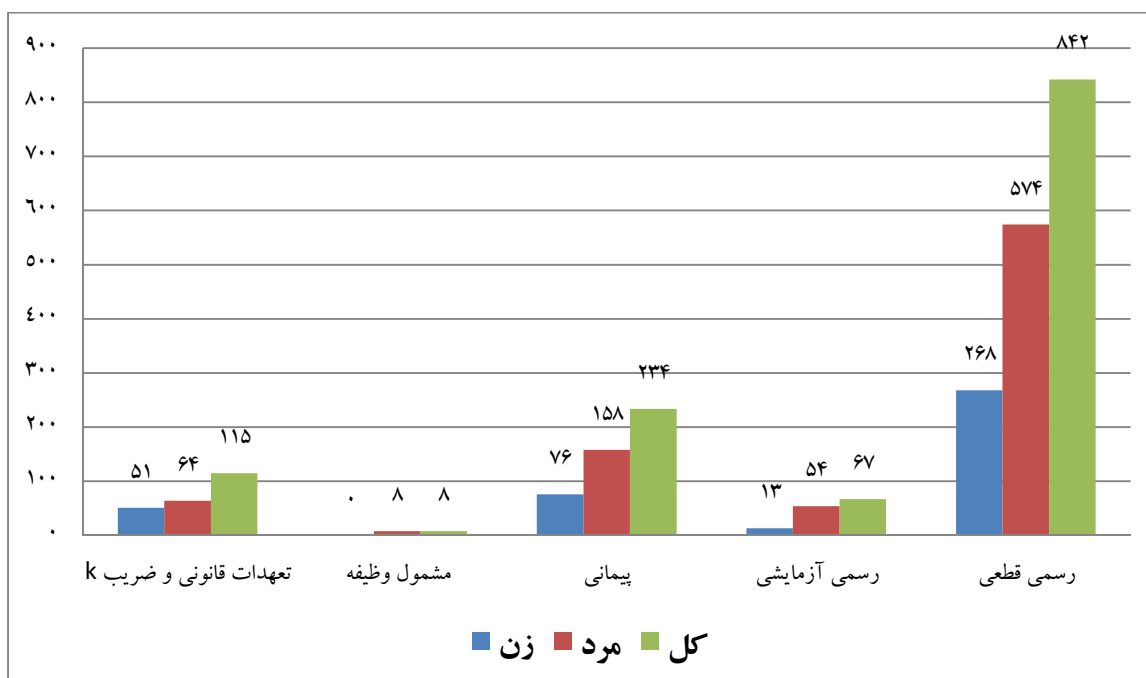

تعداد اعضای هیأت علمی دانشگاه بر حسب نوع استخدام و جنسیت در سال ۱۳۸۷

نوع استخدام	زن	مرد	کل
تعهدات قانونی و ضریب K	۵۱	۶۴	۱۱۵
مشمول وظیفه	۰	۸	۸
پیمانی	۷۶	۱۵۸	۲۳۴
رسمی آزمایشی	۱۳	۵۴	۶۷
رسمی قطعی	۲۶۸	۵۷۴	۸۴۲
مجموع	۴۰۸	۸۵۸	۱۲۶۶