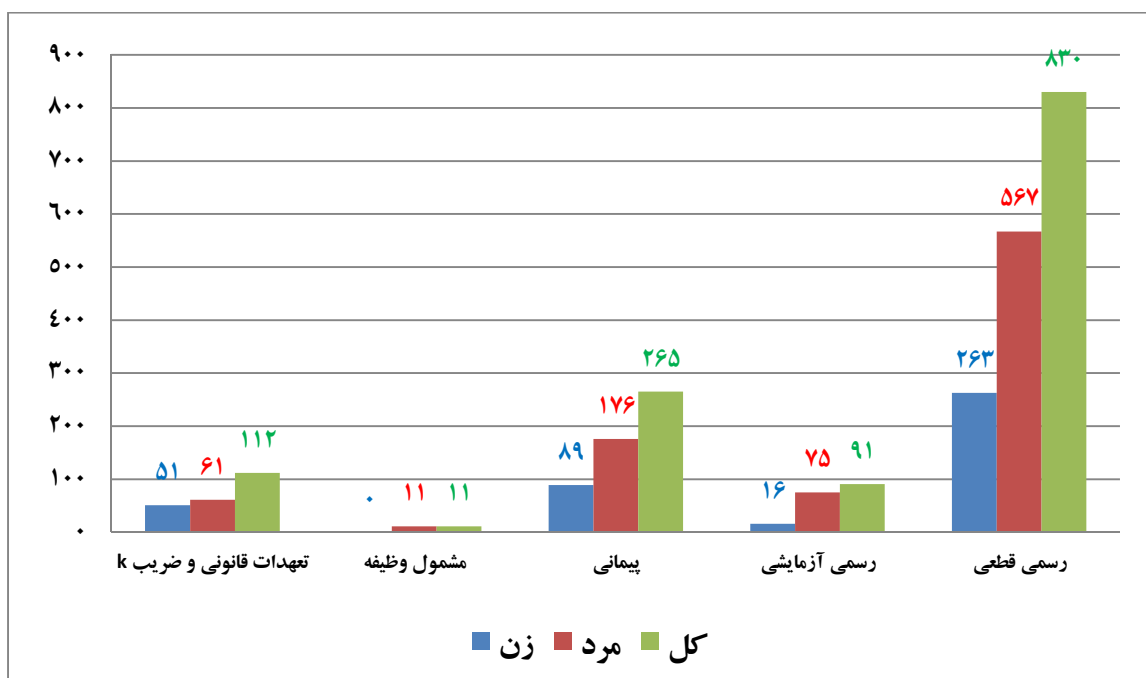

تعداد اعضای هیأت علمی دانشگاه بر حسب نوع استخدام و جنسیت در سال ۱۳۸۸

نوع استخدام	زن	مرد	کل
تعهدات قانونی و ضریب K	۵۱	۶۱	۱۱۲
مشمول وظیفه	۰	۱۱	۱۱
پیمانی	۸۹	۱۷۶	۲۶۵
رسمی آزمایشی	۱۶	۷۵	۹۱
رسمی قطعی	۲۶۳	۵۶۷	۸۳۰
مجموع	۴۱۹	۸۹۰	۱۳۰۹