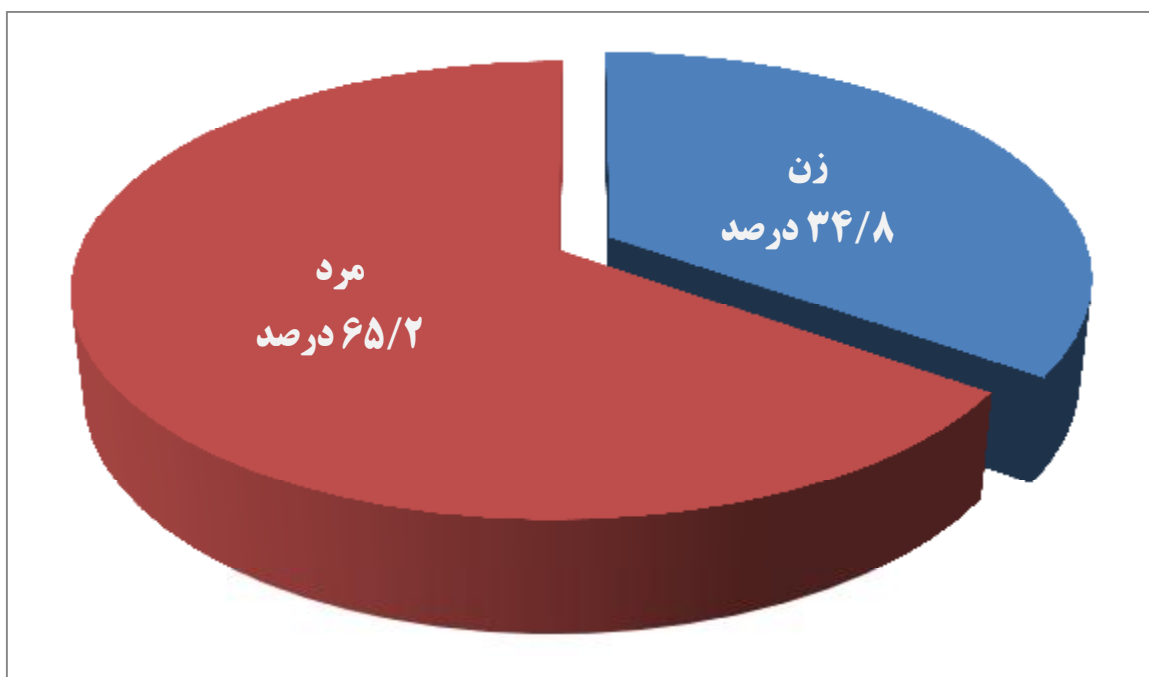

تعداد اعضای هیأت علمی دانشگاه بر حسب جنسیت در سال ۱۳۹۱\*

جنسیت	تعداد	درصد ↓
زن	۷۸۶	۳۴/۸
مرد	۱۴۷۳	۶۵/۲
مجموع	۲۲۵۹	۱۰۰/۰

\* اطلاعات ادغامی با دانشگاه علوم پزشکی ایران

تعداد اعضای هیأت علمی دانشگاه بر حسب جنسیت در سال ۱۳۹۱