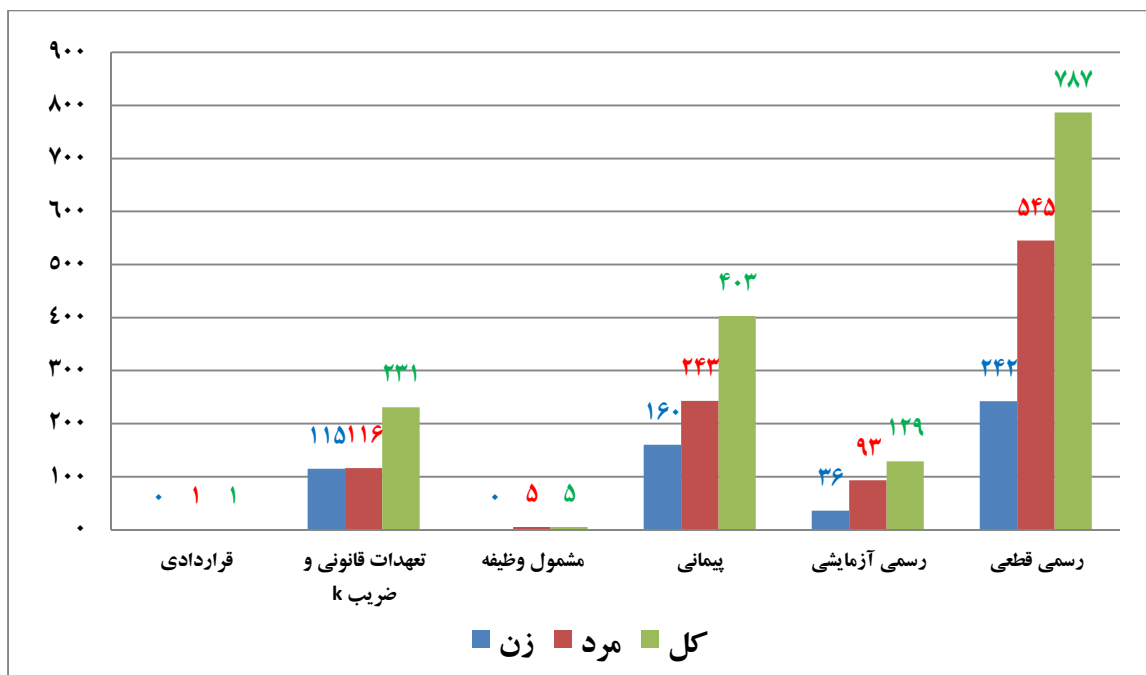

تعداد اعضای هیأت علمی دانشگاه بر حسب نوع استخدام و جنسیت در سال ۱۳۹۲

نوع استخدام	زن	مرد	کل
قراردادی	۰	۱	۱
تعهدات قانونی و ضریب k	۱۱۵	۱۱۶	۲۳۱
مشمول وظیفه	۰	۵	۵
پیمانی	۱۶۰	۲۴۳	۴۰۳
رسمی آزمایشی	۳۶	۹۳	۱۲۹
رسمی قطعی	۲۴۲	۵۴۵	۷۸۷
مجموع	۵۵۳	۱۰۰۳	۱۵۵۶