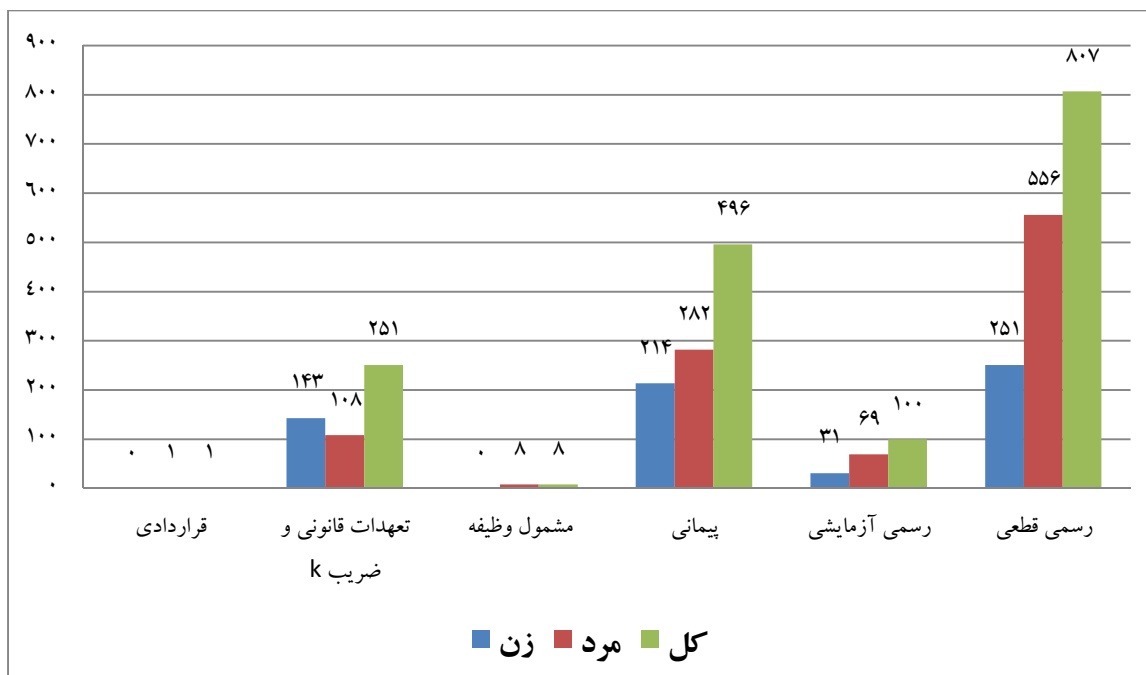

تعداد اعضای هیأت علمی دانشگاه بر حسب نوع استخدام و جنسیت در سال ۱۳۹۴

نوع استخدام	زن	مرد	کل
قراردادی	۰	۱	۱
تعهدات قانونی و ضریب k	۱۴۳	۱۰۸	۲۵۱
مشمول وظیفه	۰	۸	۸
پیمانی	۲۱۴	۲۸۲	۴۹۶
رسمی آزمایشی	۳۱	۶۹	۱۰۰
رسمی قطعی	۲۵۱	۵۵۶	۸۰۷
مجموع	۶۳۹	۱۰۲۴	۱۶۶۳