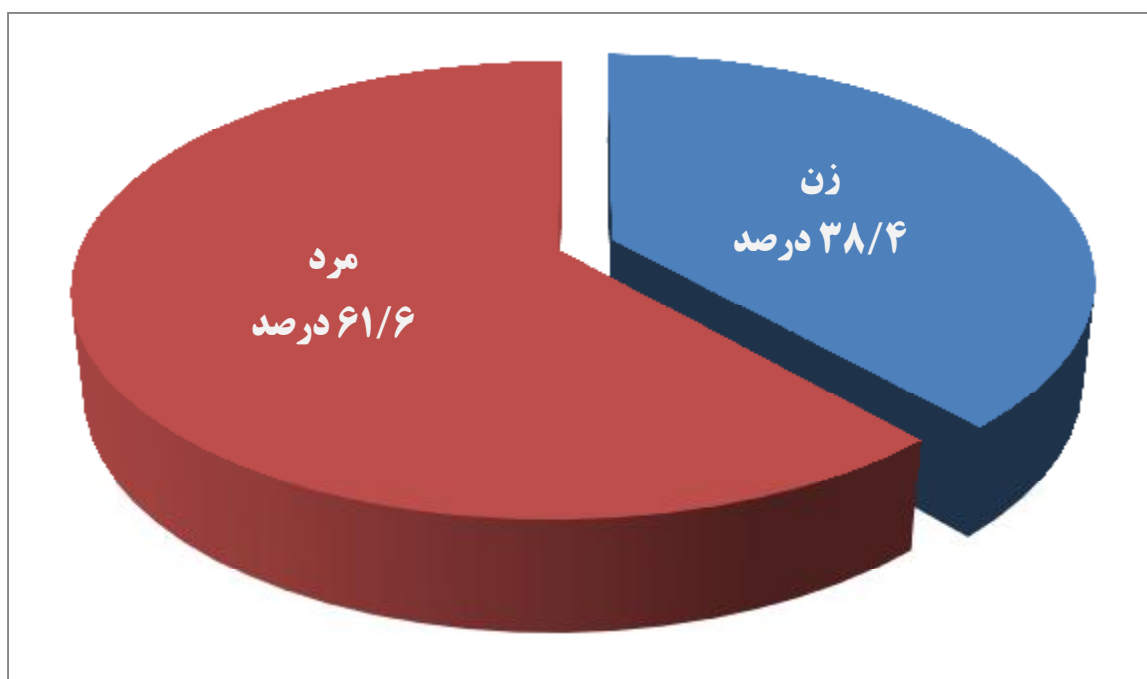

تعداد اعضای هیأت علمی دانشگاه بر حسب جنسیت در سال ۱۳۹۴

جنسیت	تعداد	درصد ↓
زن	۶۳۹	۳۸/۴
مرد	۱۰۲۴	۶۱/۶
مجموع	۱۶۶۳	۱۰۰/۰

تعداد اعضای هیأت علمی دانشگاه بر حسب جنسیت در سال ۱۳۹۴