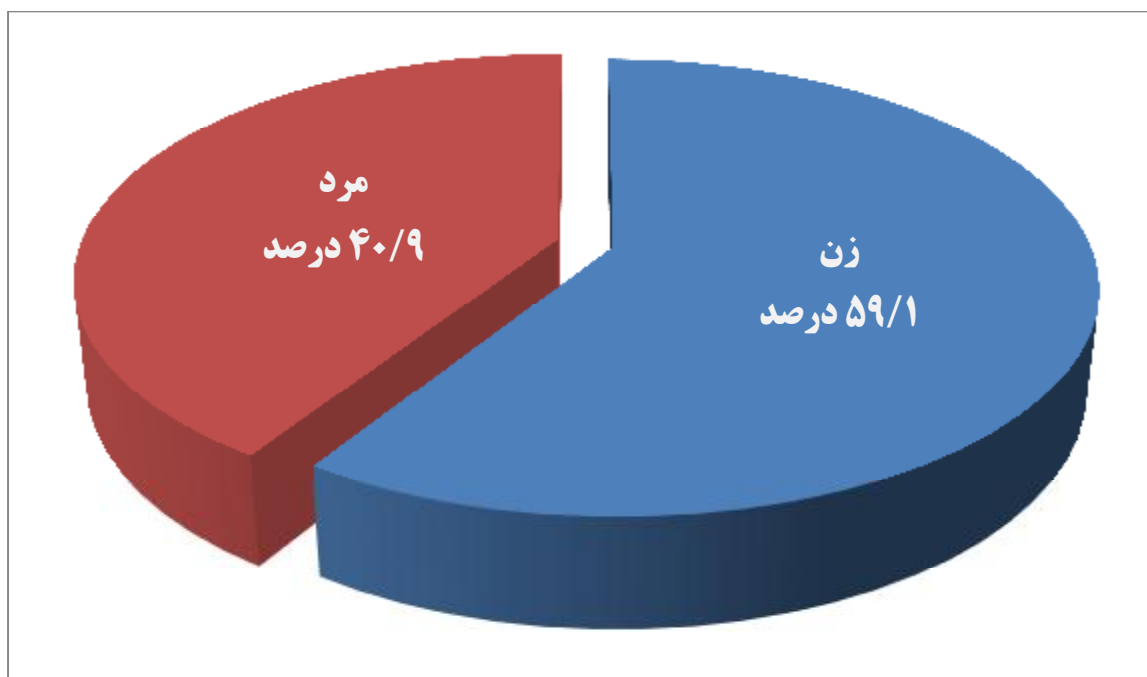

دانشجویان شاغل به تحصیل در دانشگاه بر حسب جنسیت طی سال تحصیلی ۹۰ - ۱۳۸۹

جنسیت	تعداد	درصد
زن	۹۸۵۵	۵۹/۱
مرد	۶۸۲۰	۴۰/۹
کل	۱۶۶۷۵*	۱۰۰/۰

* اطلاعات ادغامی با دانشگاه علوم پزشکی ایران

* اطلاعات سال تحصیلی ۹۰-۱۳۸۹ به صورت ادغامی با دانشگاه علوم پزشکی ایران است.

دانشجویان شاغل به تحصیل در دانشگاه بر حسب جنسیت طی سال تحصیلی ۹۰ - ۱۳۸۹