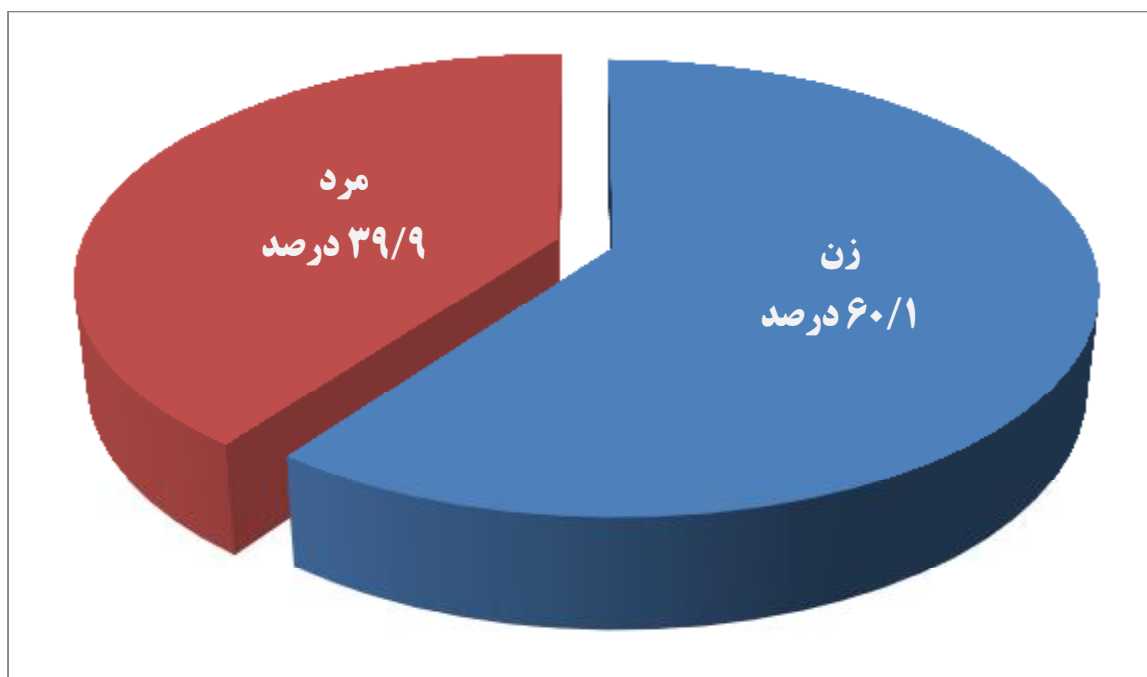

دانشجویان شاغل به تحصیل در دانشگاه بر حسب جنسیت طی سال تحصیلی ۹۱ - ۱۳۹۰

جنسیت	تعداد	درصد
زن	۱۰۶۷۶	۶۰/۱
مرد	۷۰۹۹	۳۹/۹
کل	۱۷۷۷۵*	۱۰۰/۰

* اطلاعات ادغامی با دانشگاه علوم پزشکی ایران

* اطلاعات سال تحصیلی ۹۱-۱۳۹۰ به صورت ادغامی با دانشگاه علوم پزشکی ایران است.

دانشجویان شاغل به تحصیل در دانشگاه بر حسب جنسیت طی سال تحصیلی ۹۱ - ۱۳۹۰