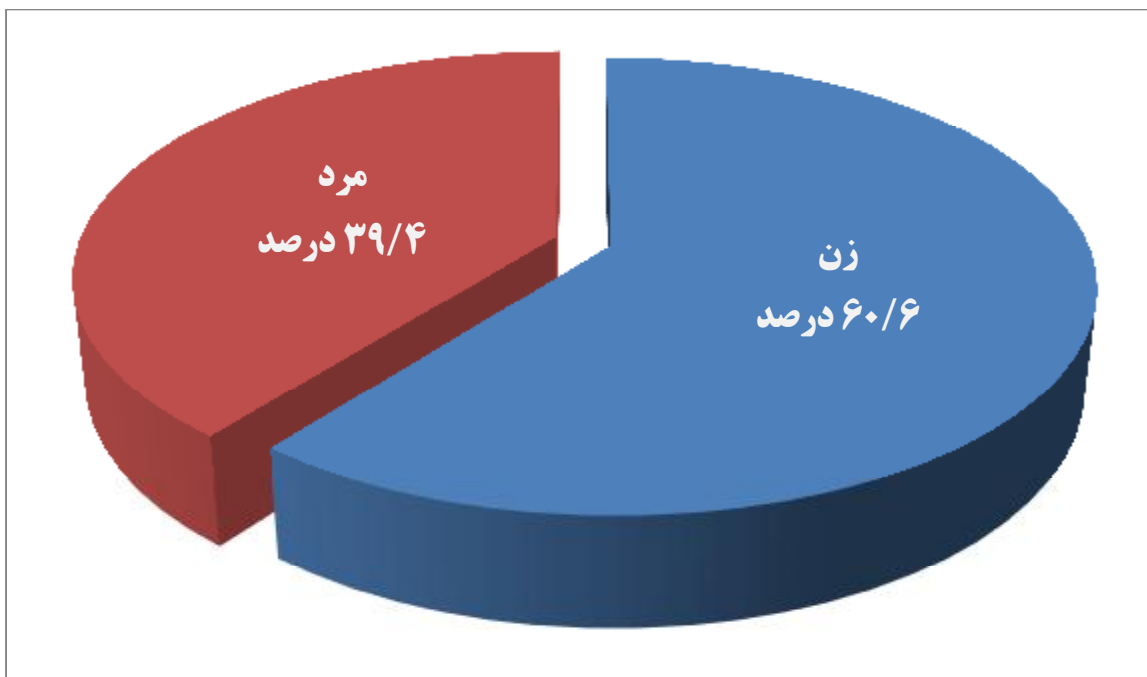

دانشجویان شاغل به تحصیل در دانشگاه بر حسب جنسیت طی سال تحصیلی ۹۲ - ۱۳۹۱

جنسیت	تعداد	درصد
زن	۱۰۴۵۷	۶۰/۶
مرد	۶۷۹۵	۳۹/۴
کل	۱۷۲۵۲*	۱۰۰/۰

\* اطلاعات ادغامی با دانشگاه علوم پزشکی ایران

\* اطلاعات سال تحصیلی ۹۲-۱۳۹۱ به صورت ادغامی با دانشگاه علوم پزشکی ایران است.

دانشجویان شاغل به تحصیل در دانشگاه بر حسب جنسیت طی سال تحصیلی ۹۲ - ۱۳۹۱