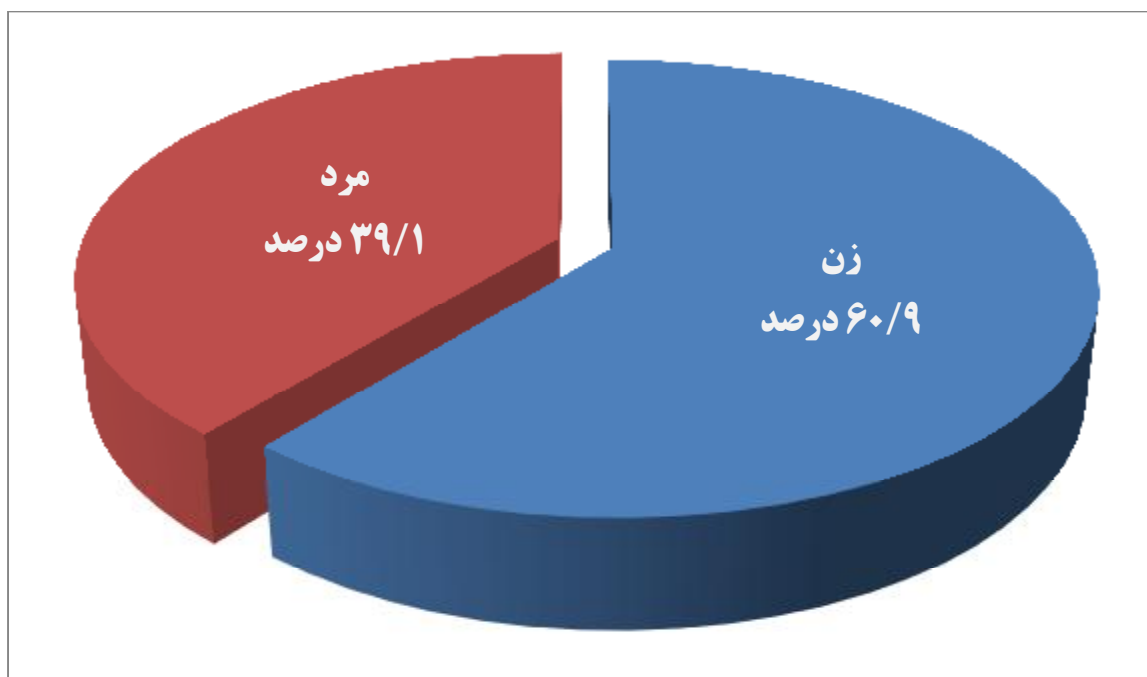

دانشجویان شاغل به تحصیل در دانشگاه بر حسب جنسیت طی سال تحصیلی ۹۴ - ۱۳۹۳

جنسیت	تعداد	درصد
زن	۸۰۰۱	۶۰/۹
مرد	۵۱۲۸	۳۹/۱
کل	۱۳۱۲۹	۱۰۰/۰

دانشجویان شاغل به تحصیل در دانشگاه بر حسب جنسیت طی سال تحصیلی ۹۴ - ۱۳۹۳