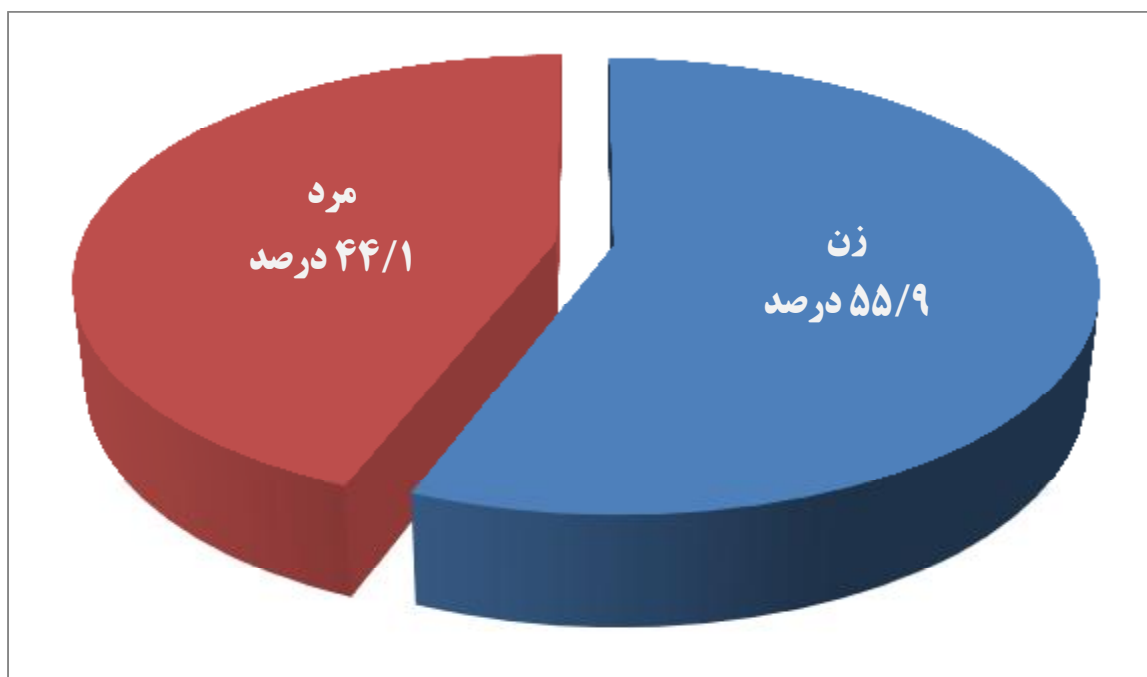

دانشجویان شاغل به تحصیل در دانشگاه بر حسب جنسیت طی سال تحصیلی ۸۶ - ۱۳۸۵

جنسیت	تعداد	درصد
زن	۴۸۵۶	۵۵/۹
مرد	۳۸۳۳	۴۴/۱
کل	۸۶۸۹	۱۰۰/۰

* اطلاعات ادغامی با دانشگاه علوم پزشکی ایران

دانشجویان شاغل به تحصیل در دانشگاه بر حسب جنسیت طی سال تحصیلی ۸۶ - ۱۳۸۵