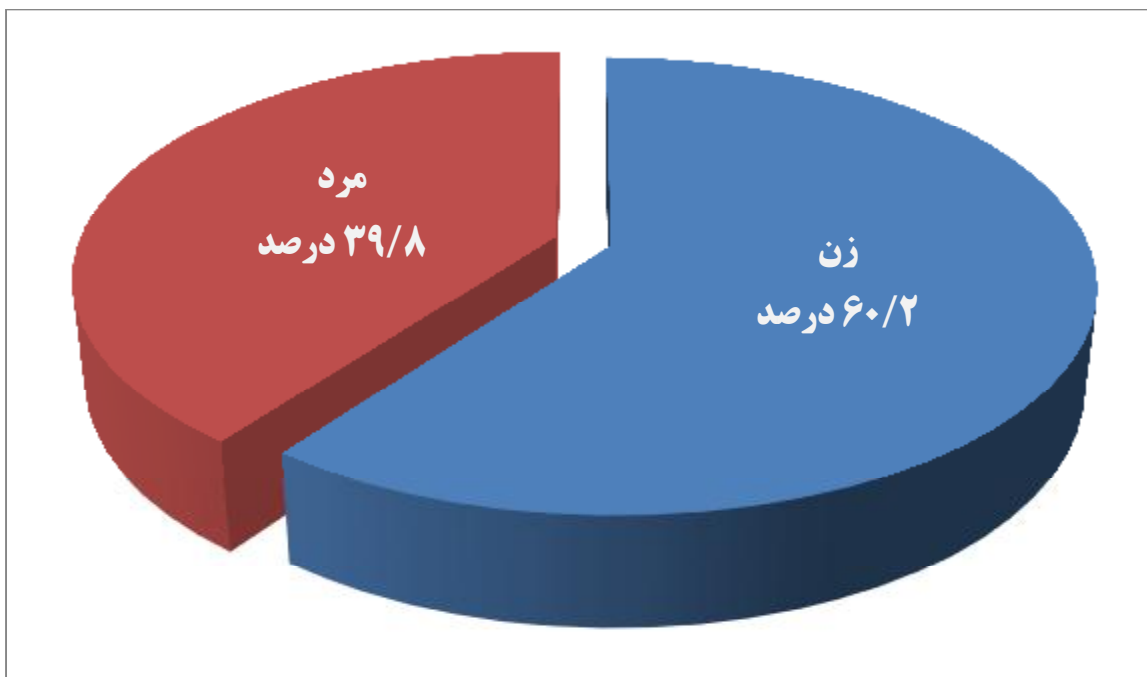

دانشجویان شاغل به تحصیل در دانشگاه بر حسب جنسیت طی سال تحصیلی ۹۵ - ۱۳۹۴

جنسیت	تعداد	درصد
زن	۷۵۰۰	۶۰/۲
مرد	۴۹۶۶	۳۹/۸
کل	۱۲۴۶۶	۱۰۰/۰

دانشجویان شاغل به تحصیل در دانشگاه بر حسب جنسیت طی سال تحصیلی ۹۵ - ۱۳۹۴