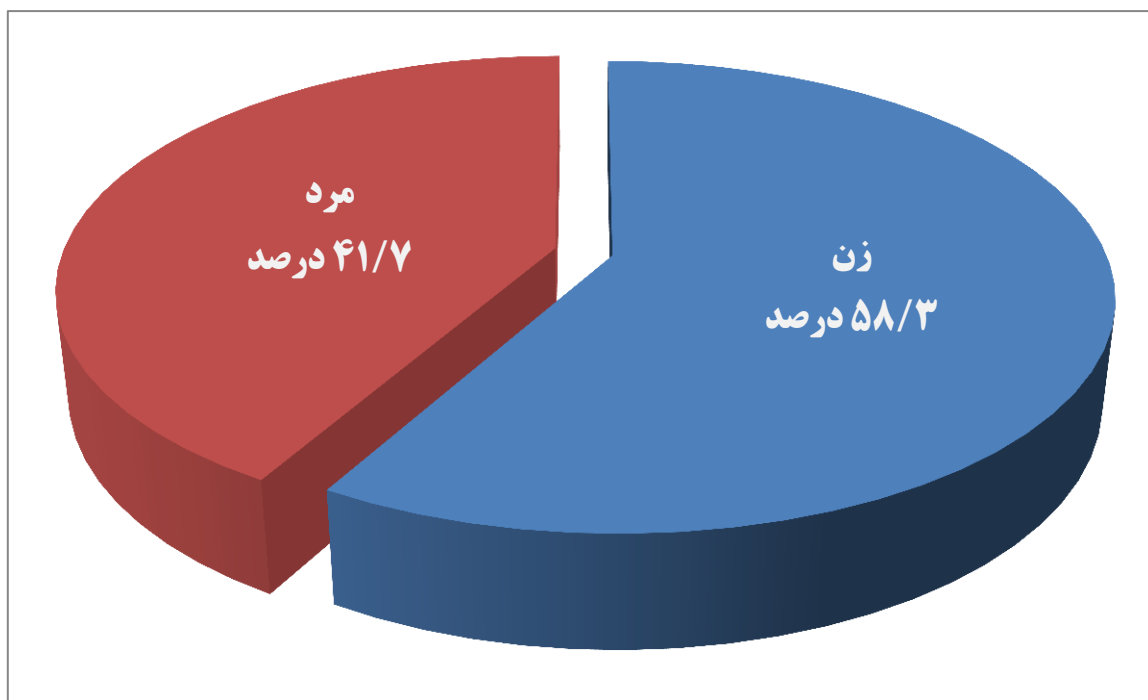

## مدیریت آمار و فناوری اطلاعات

دانشجویان شاغل به تحصیل در دانشگاه بر حسب جنسیت طی سال تحصیلی ۹۷ - ۱۳۹۶

جنسیت	تعداد	درصد
زن	۷۱۶۱	۵۸/۳
مرد	۵۱۲۱	۴۱/۷
کل	۱۲۲۸۲	۱۰۰/۰

دانشجویان شاغل به تحصیل در دانشگاه بر حسب جنسیت طی سال تحصیلی ۹۷ - ۱۳۹۶