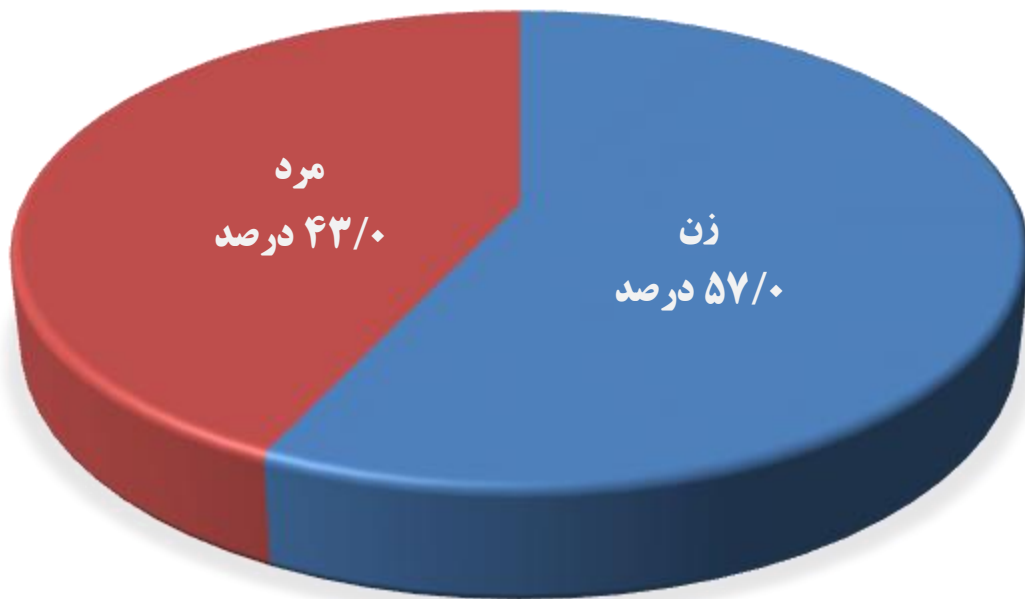

دانش آموختگان دانشگاه بر حسب جنسیت طی سال تحصیلی ۹۶ - ۱۳۹۵

| جنسیت | تعداد | درصد |
|-------|-------|-------|
| زن | ۹۹۵ | ۵۷/۰ |
| مرد | ۷۵۰ | ۴۳/۰ |
| کل | ۱۷۴۵ | ۱۰۰/۰ |

دانش آموختگان دانشگاه بر حسب جنسیت طی سال تحصیلی ۹۶ - ۱۳۹۵