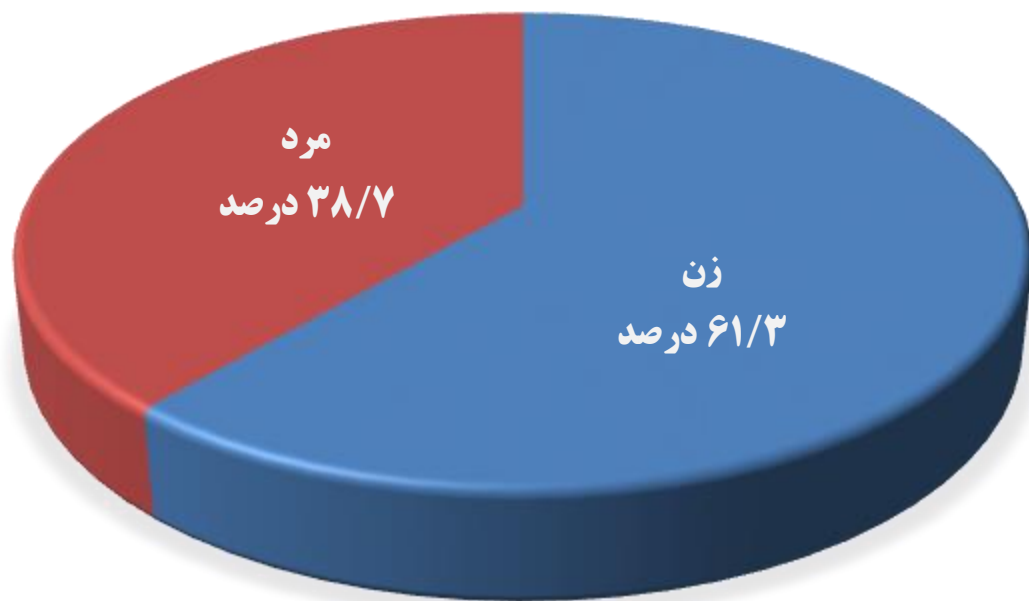

دانش آموختگان دانشگاه بر حسب جنسیت طی سال تحصیلی ۹۵ - ۱۳۹۴

جنسیت	تعداد	درصد
زن	۱۶۱۷	۶۱/۳
مرد	۱۰۲۲	۳۸/۷
کل	۲۶۳۹	۱۰۰/۰

دانش آموختگان دانشگاه بر حسب جنسیت طی سال تحصیلی ۹۵ - ۱۳۹۴