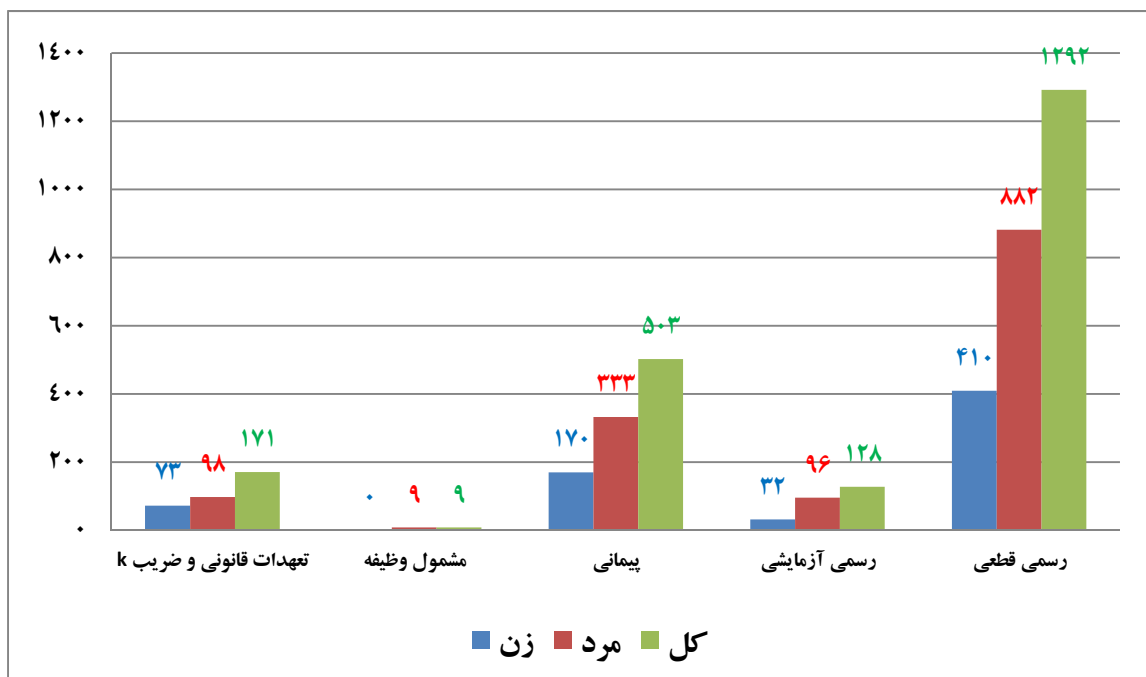

تعداد اعضای هیأت علمی دانشگاه بر حسب نوع استخدام و جنسیت در سال ۱۳۸۹*

نوع استخدام	زن	مرد	کل
تعهدات قانونی و ضریب k	۷۳	۹۸	۱۷۱
مشمول وظیفه	۰	۹	۹
پیمانی	۱۷۰	۳۳۳	۵۰۳
رسمی آزمایشی	۳۲	۹۶	۱۲۸
رسمی قطعی	۴۱۰	۸۸۲	۱۲۹۲
مجموع	۶۸۵	۱۴۱۸	۲۱۰۳

* اطلاعات ادغامی با دانشگاه علوم پزشکی ایران

تعداد اعضای هیأت علمی دانشگاه بر حسب نوع استخدام و جنسیت در سال ۱۳۸۹